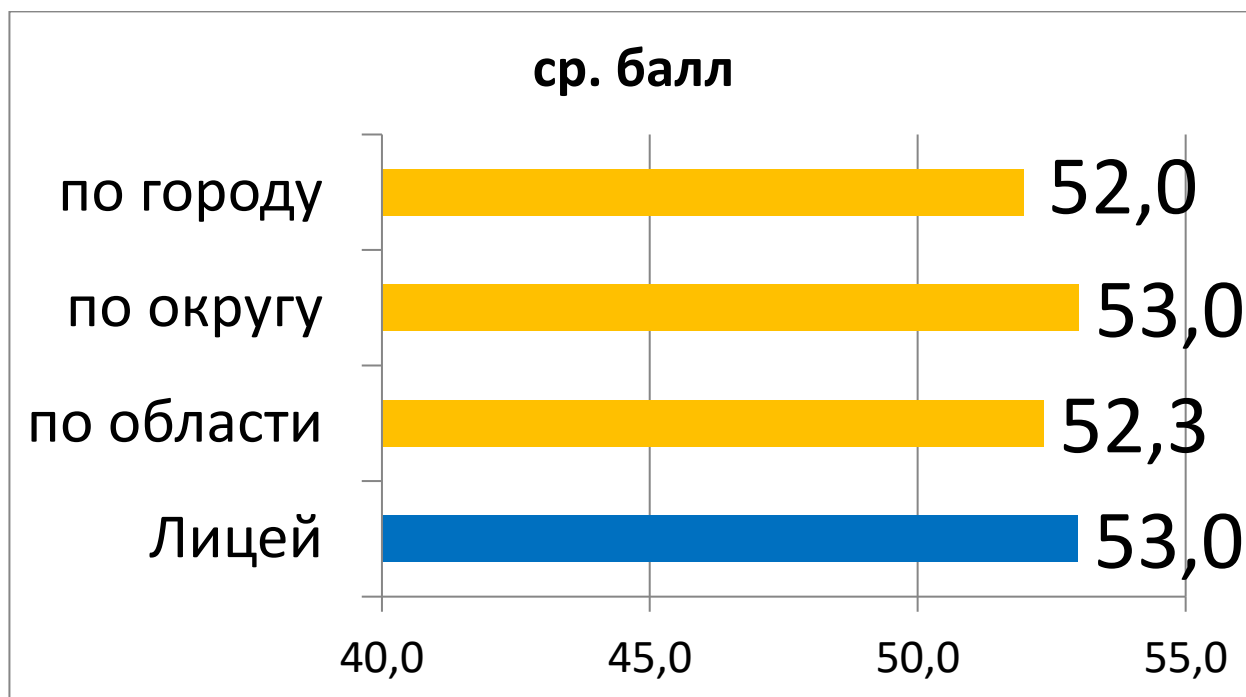

Соотношение среднего балла по математике

Лучшие результаты ЕГЭ в лицее

Предмет	Лучший результат по лицее
математика	82 балла
русский язык	100 баллов
химия	66 баллов
история	96 баллов
обществознание	93 балла
физика	92 балла
биология	65 баллов
английский язык	96 баллов
информатика и ИКТ	88 баллов
литература	90 баллов
география	87 баллов