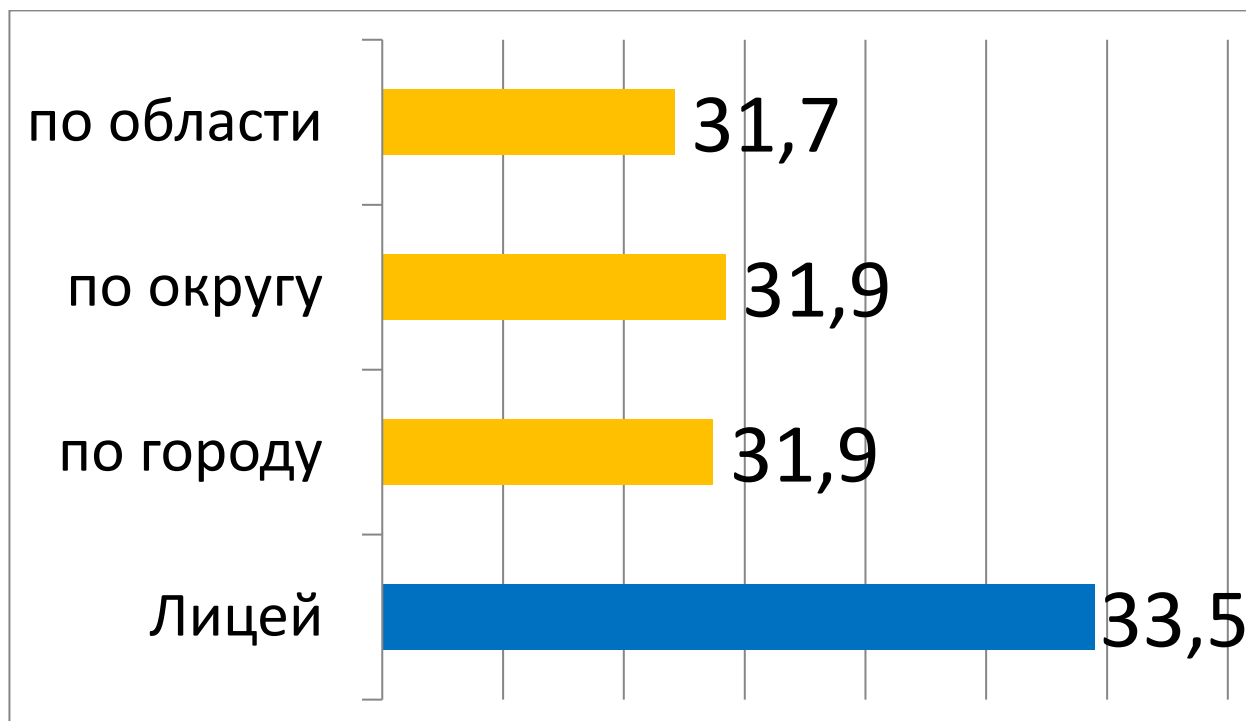

Соотношение среднего балла по русскому языку