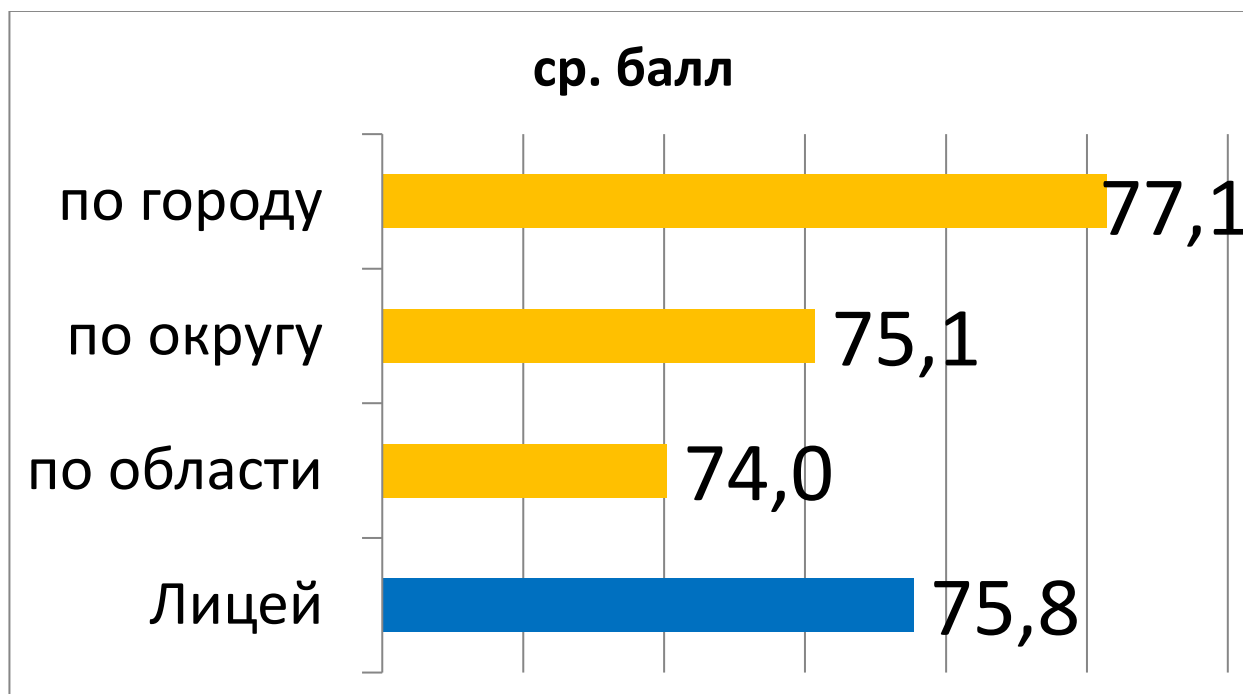

Результаты итоговой аттестации учащихся 11 классов в форме ЕГЭ

Предмет	Всего сдавало	Сдали	Не сдали	Средний балл			
				по лицейю	по области	по округу	по городу МОУ / все ОО
обязательные							
математика (профиль)	51	50	1	52,98	52,34	53,00	51,98 / 52,46
математика (базовый)	79	79	0	4,39	4,43	4,51	4,67 / 4,55
русский язык	79	79	0	75,77	74,02	75,07	77,14 / 76,54
по выбору							
химия	12	10	2	46,25	59,05	60,89	70,11 / 60,57
история	14	14	0	56,64	57,18	59,83	72,96 / 66,95
обществознание	41	38	3	55,88	59,47	60,24	71,73 / 65,23
физика	27	27	0	62,15	54,34	56,22	59,89 / 61,62
биология	18	14	4	45,33	53,53	54,01	66,20 / 57,47
англ. язык	9	9	0	78,00	73,31	75,84	81,57 / 80,17
информатика	4	4	0	78,75	59,02	65,19	74,00 / 76,11
литература	7	7	0	69,14	67,10	64,56	58,22 / 63,00
география	5	5	0	65,80	61,80	62,42	67,50 / 66,29

Соотношение среднего балла по русскому языку