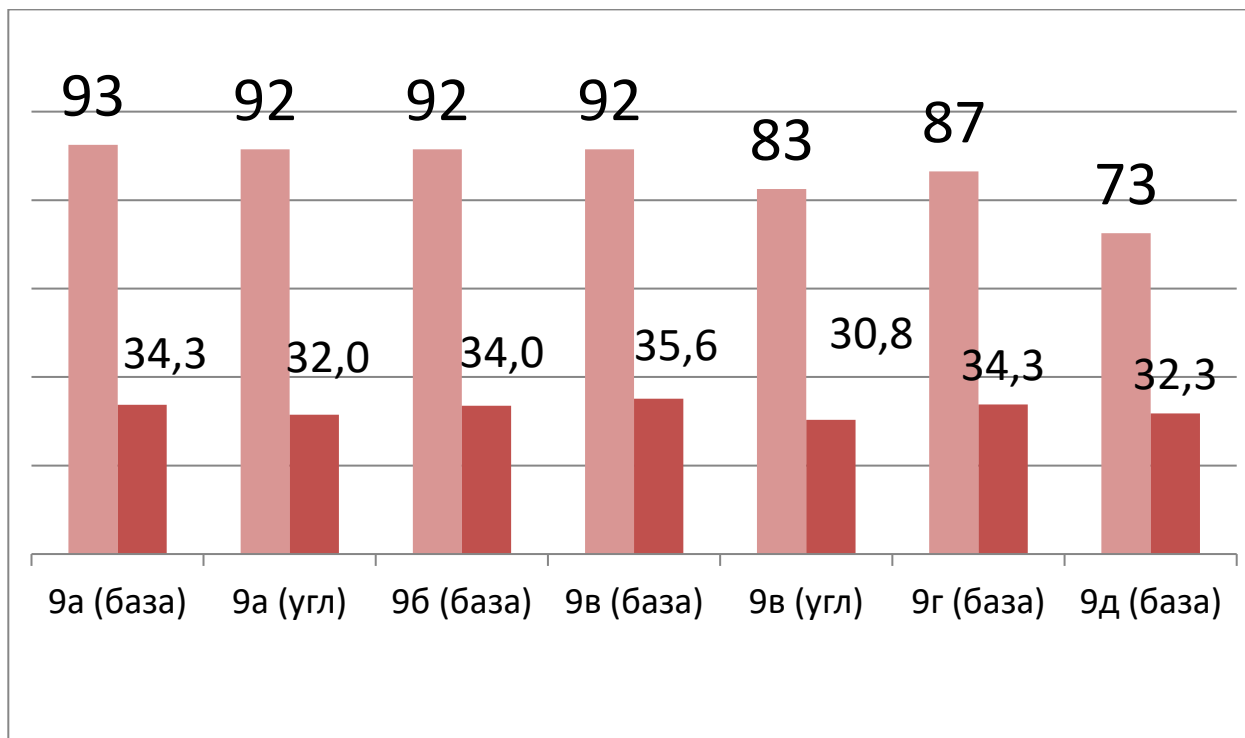

Качество и средний балл по классам по русскому языку