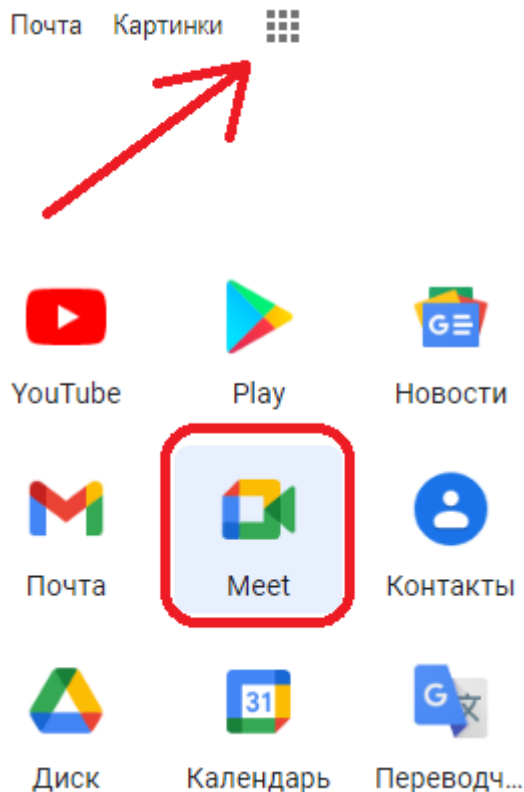

3. Подключение к Онлайн уроку можно выполнить следующим образом (достаточно выбрать один из вариантов):
  - а. **Открыв приложение Гугл Мит (Google Meet)**