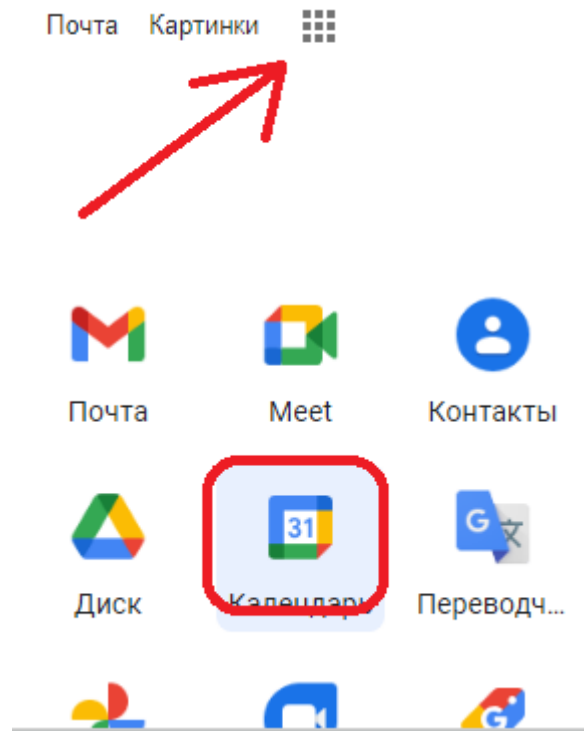

б. Открыв календарь