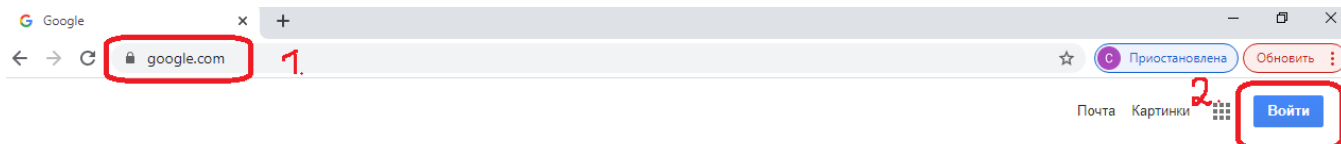

## Как подключиться к Онлайн уроку

Необходимо выполнить вход в учетную запись Гугл.

1. Зайти на сайт <http://google.com>
2. Выполнить вход с помощью лицейской учетной записи вида: [ivanovs@vplicei.info](mailto:ivanovs@vplicei.info)

3. Подключение к Онлайн уроку можно выполнить следующим образом (достаточно выбрать один из вариантов):
  - а. **Открыв приложение Гугл Мит (Google Meet)**

**б. Открыв календарь**

**с. Из Почты**